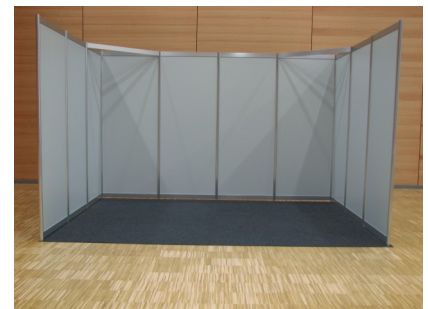

Octanorm Reihenstand,
Wände und Teppich
(Wand: 2,50 x 1,00 m)